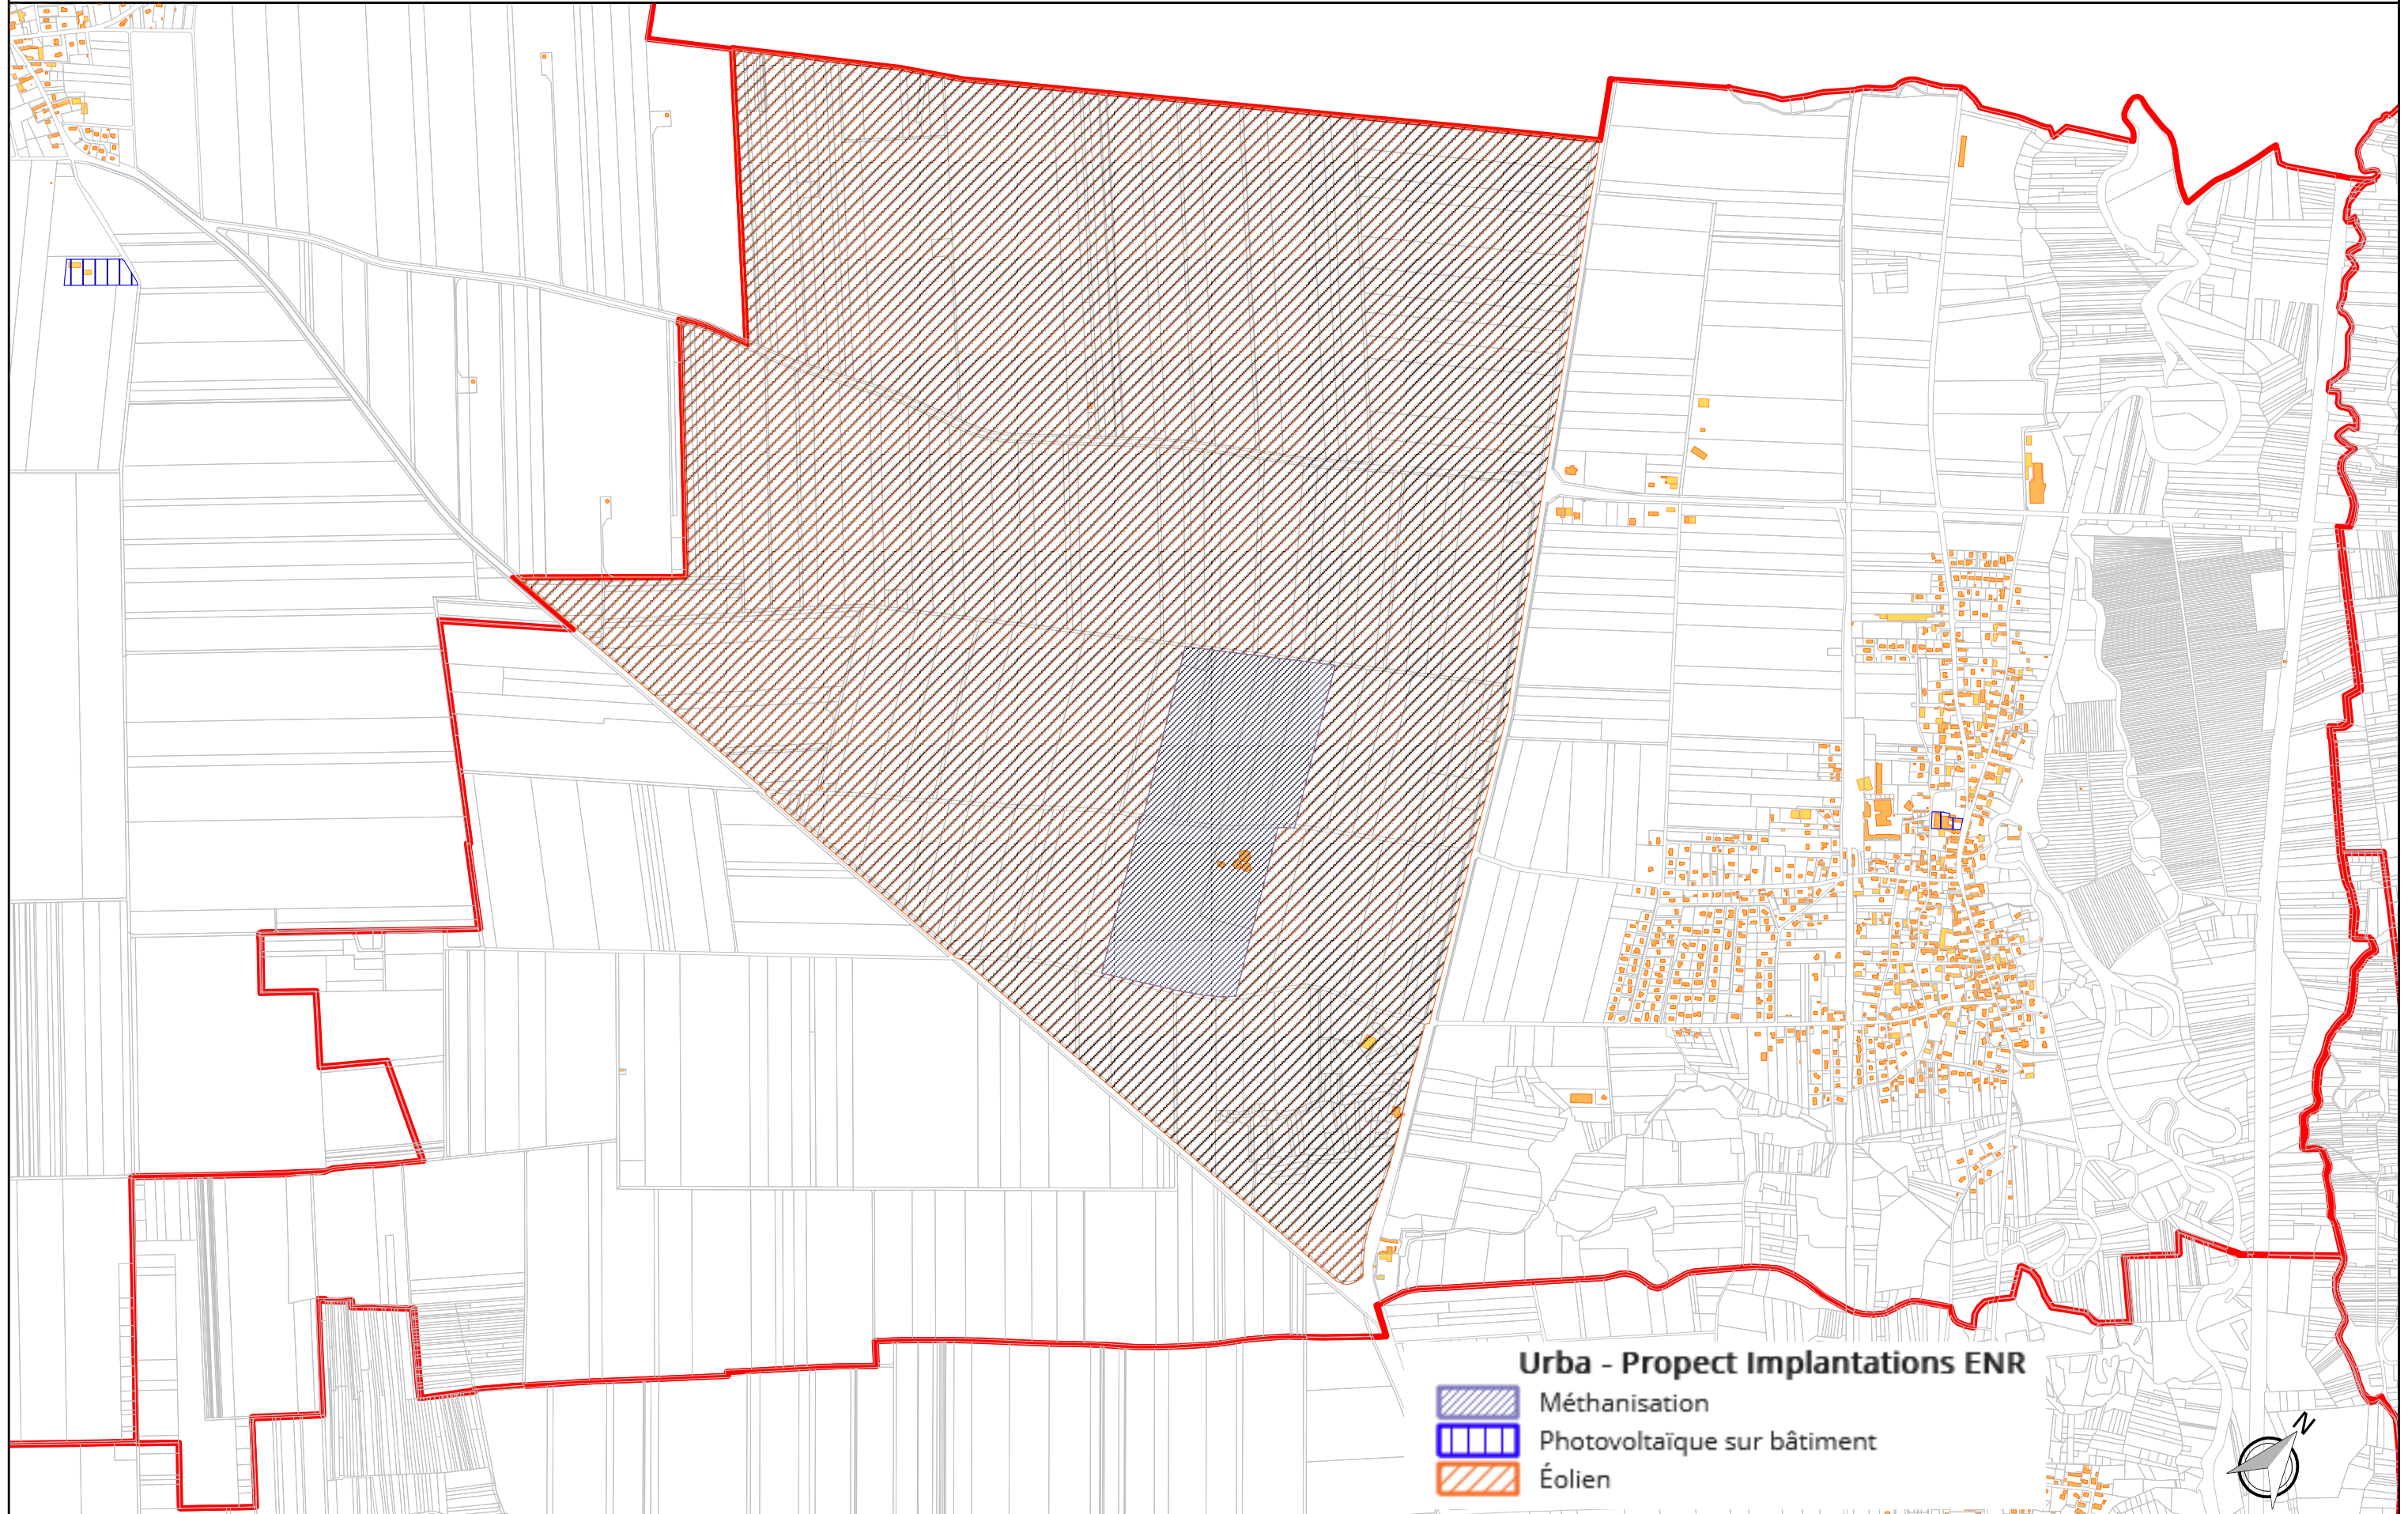

Commune de Payns - Proposition de zonage communal d'implantation d'unités de production d'énergies renouvelables (ENR)

Urba - Propect Implantations ENR

- Méthanisation
- Photovoltaïque sur bâtiment
- Éolien

Echelle 1 : 16500

495 m